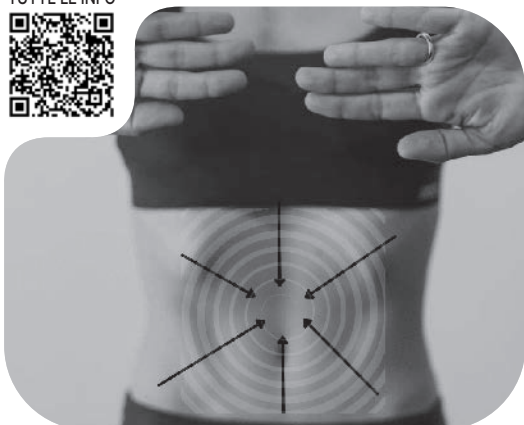

Ginnastica ippressiva

per apprendere le tecniche corrette della ginnastica ippressiva

diploma FIF/ASI + diploma e tesserino Tecnico Nazionale ASI/Coni

IN PRESENZA E IN DIRETTA LIVE

Ravenna^{LIVE} 8 settembre S. Sergi

Quota
190€

PROMOZIONE SPECIALE

PILATES E PAVIMENTO PELVICO + GINNASTICA IPOPRESSIVA Quota 340€

| * Sconto Socio Gold FIF e iscrizione 30 giorni prima dell'inizio del corso

Academy